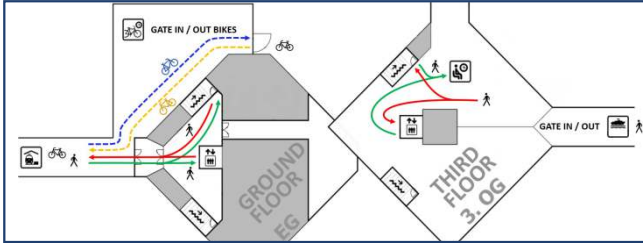

Fährterminal Sassnitz Fährhafen Ferry Terminal Mukran Port