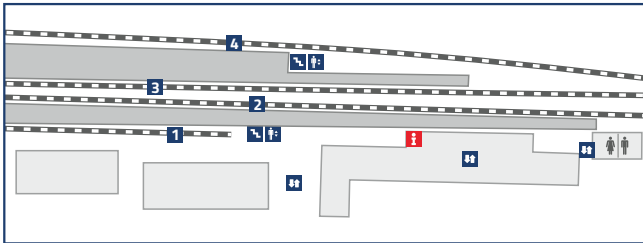

Bahnhof Bergen auf Rügen Railway Station Bergen auf Rügen

Alle Informationen für das Fahrplanjahr 2023. / All information for the timetable-year 2023.

Ihre Verbindungen von Sassnitz Fährhafen Your connections from Mukran Port

ZEIT TIME	FÄHRE FERRY	IN RICHTUNG DESTINATION	LAND COUNTRY	ZEITRAUM PERIOD
08:00	FRS	TRELLEBORG		01. Jun - 29. Oct
09:30	FRS	TRELLEBORG		05. Jun - 28. Jun 04. Sep - 27. Oct
11:50	MOLS	RÖNNE / BORNHOLM		01. Apr - 21. Oct
14:30	MOLS	RÖNNE / BORNHOLM		13. May - 24. May 03. Sep - 21. Oct
14:30	MOLS	RÖNNE / BORNHOLM		02. Jul - 02. Sep
15:00	FRS	TRELLEBORG		01. Sep - 29. Oct
15:20	FRS	TRELLEBORG		01. Jun - 31. Aug

- ① Jun + Sep: Do.-So. / Thurs.-Sun. | Oct: nur Do.+Sa. / only at Thurs.+Sat.
- ② Jun: nur Mo.-Mi. / only on Mon.-Wed. | Sep: nur Mo. / only at Mon. | Oct: nur Mo.+Fr.+So. / only at Mon.+Fri.+Sun.
- ③ nicht Di. / not on Thurs. ⑤ nur Sa.+So. / only on Sat.+Sun. ④ nur Sa. / only on Sat.
- ⑥ Sep: nur Do.-So. / only at Thurs.-Sun. | Oct: nur Do.+Sa. / only at Thurs.+Sat. ⑦ Jun: nur Do.-So. / only Thurs.-Sun.

Alle Angaben ohne Gewähr! / All information without guarantee!
Für Ihre verbindliche tagesaktuelle Reiseverbindung nutzen Sie bitte: / For your binding daily travel connection please use:
www.bornholmslinjen.de oder/ or www.frs-baltic.com

Ihre Verbindungen von Bergen auf Rügen Your connections from Bergen auf Rügen

Anschluss von / connection from RE 27 | Ankunft Bergen / arrival Bergen at 12:04

ZEIT TIME	ZUG TRAIN	IN RICHTUNG DESTINATION	GLEIS PLATF.	ZEITRAUM 09. MAY - 21. OCT PERIOD
12:18	ICE1021	STRALSUND - ROSTOCK - SCHWERIN - HAMBURG - KÖLN - MAINZ - FRANKFURT (MAIN) - NÜRNBERG	3	samstag / saturday nicht am / not at 17. Jun - 29. Jul
12:18	ICE1675	STRALSUND - ROSTOCK - SCHWERIN - HAMBURG - KASSEL - FRANKFURT (MAIN)	3	sonntags / sunday 18. Jun - 30. Jul
12:24	ICE1040	STRALSUND - PASEWALK - BERLIN - BERLIN SÜDKREUZ - DRESDEN	3	nur am / only at 11. Jun
12:27	RE9	SAMTENS - STRALSUND	3	
12:40	RB26	PUTBUS - LAUTERBACH (MOLE)	1	
12:42	ICE1040	STRALSUND - PASEWALK - BERLIN - BERLIN SÜDKREUZ - DRESDEN	3	nicht am / not at 10.-11. Jun, 14.-16. Jun
12:55	ICE1675	STRALSUND - ROSTOCK - SCHWERIN - HAMBURG - KASSEL - FRANKFURT (MAIN)	3	nur am/only at 09. May-08. Sep nicht am/not at 17. Jun-04. Aug
12:55	ICE1675	STRALSUND - ROSTOCK - SCHWERIN - HAMBURG - KASSEL - FRANKFURT (MAIN)	3	nur am / only at 09. Sep - 21. Oct
13:26	RE9	STRALSUND - RIBNITZ-DAMGARTEN - ROSTOCK	3	

Anschluss von / connection from RE 27 | Ankunft Bergen / arrival Bergen at 15:14

ZEIT TIME	ZUG TRAIN	IN RICHTUNG DESTINATION	GLEIS PLATF.	ZEITRAUM 09. MAY - 21. OCT PERIOD
15:26	RE9	STRALSUND - RIBNITZ-DAMGARTEN - ROSTOCK	3	
15:40	RB26	PUTBUS - LAUTERBACH (MOLE)	1	
16:18	ICE1132	STRALSUND - PASEWALK - BERLIN - BERLIN SÜDKREUZ - DRESDEN	3	sonntags / sunday 29. Sep-15. Oct. + 03. Oct nicht am / not at 01. Oct
16:18	ICE1132	STRALSUND - PASEWALK - BERLIN - BERLIN SÜDKREUZ - DRESDEN	3	sonntags / sunday 18. Jun-03. Sep + 29. May