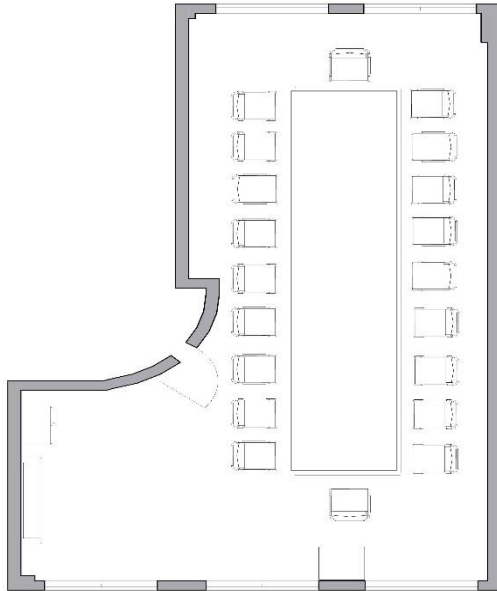

Konferenzraum „Baltic“

Verwaltungsgebäude, Haus 2

- ▲ SEA PORT
- ▲ DRY PORT INDUSTRY
- ▲ RAIL PORT
- ▲ OFFSHORE WIND

Raum	Größe	Bestellungsmöglichkeiten	Technik	Raummiete	
Baltic	63,10 m ²	20 Pax	Leinwand, Whiteboard, Beamer, Flipchart	4 h	125,00 €
				6 h	175,00 €
				8 h	225,00 €