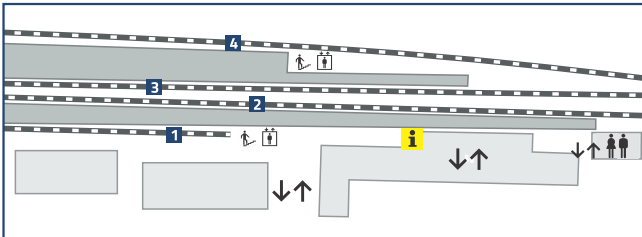

Fährterminal Sassnitz Fährhafen Ferry Terminal Mukran Port

Bahnhof Bergen auf Rügen Railway Station Bergen auf Rügen

Ihre Verbindungen/Your connections

Fähren: Fahrplan und Buchungsmöglichkeiten
Ferries: Schedule and booking

Bahn: Fahrplan und Buchungsmöglichkeiten
Train: Schedule and booking

Die App „MV fährt gut“ enthält deutschlandweit alle Fahrplandaten und steht Ihnen kostenlos für Android und iOS zur Verfügung.
The 'MV fährt gut' app contains all timetable data throughout Germany and is available free of charge for Android and iOS