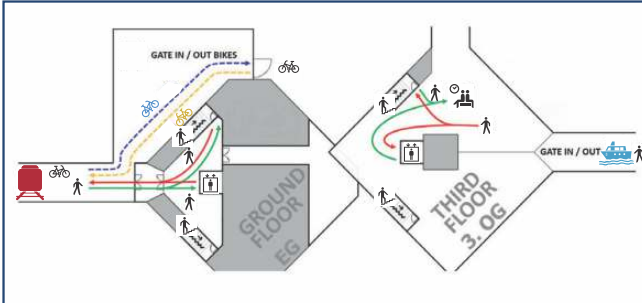

Fährterminal Sassnitz Fährhafen Ferry Terminal Mukran Port